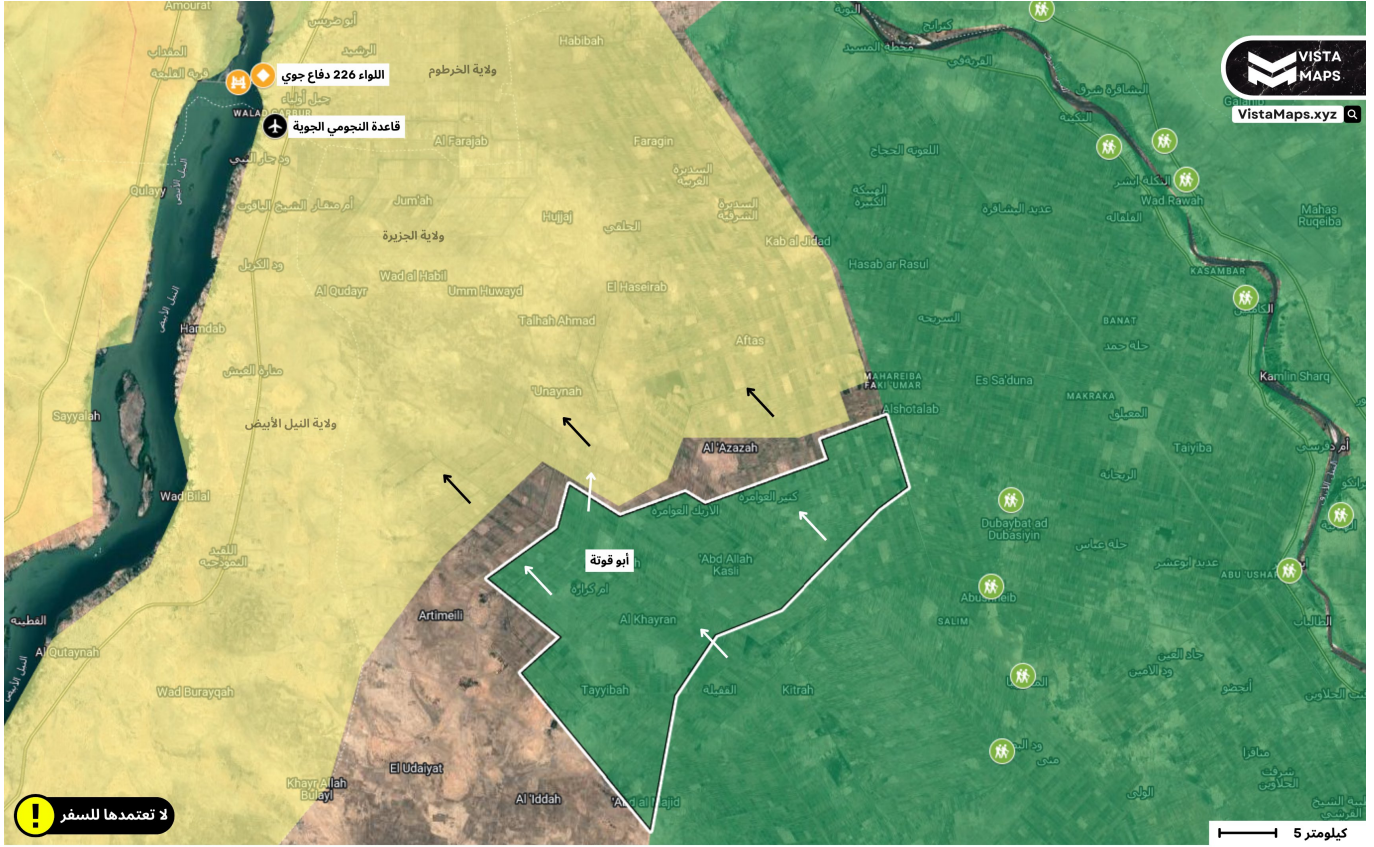

**التحركات بالخريطة**  
- تحركات القوات المسلحة  
- تحركات الدعم السريع  
- آخر منطقة تم تحديثها

**رقعة السيطرة**  
- القوات المسلحة السودانية (SAF)  
- مليشيا الدعم السريع (RSF)

□

تم بالقوة العسكرية:

- فرض سيطرة القوات المسلحة على قيادة اللواء الثاني مشاة بالحصاحيصا وتحرير المدينة بالكامل.

- مطاردة الدعم السريع نحو محلية الكاملين والاستيلاء على مخازن الأسلحة.

{قاتلوهم يُعذِّبهم اللهُ بأيديكم ويُخزِهِم وينصرِكُم عليهم ويشفِ صدور قومٍ مؤمنين □}

- القوات المسلحة تفرض سيطرتها على مدينة أبو عشر وعدد من القرى، وتجه صوب الكاملين والتكينة في طريقها نحو الخرطوم من الناحية الغربية للنيل الأزرق.

**التحركات بالخريطة**  
- تحركات القوات المسلحة  
- تحركات الدعم السريع  
- آخر منطقة تم تحديثها

**رقعة السيطرة**  
- القوات المسلحة السودانية (SAF)  
- مليشيا الدعم السريع (RSF)

- القوات المسلحة تفرض سيطرتها على منطقة المحيريا والعديد من القرى التي أصبحت خالية.
- فرار مستمر لمليشيا الدعم السريع شمالاً نحو محلية الكاملين، حيث ستجري المعركة القادمة.

- القوات المسلحة تفرض سيطرتها على منطقة أبو قوطة وعدة قرى مجاورة، في حين تنسحب مليشيا الدعم السريع نحو غرب الجزيرة.

- باتت القوات المسلحة تبسط سيطرتها على ولاية الجزيرة بنسبة 92.16%، في حين تراجعت سيطرة مليشيا الدعم السريع إلى 4.25%، بينما أصبحت 3.59% من الولاية مناطق خالية من التواجد العسكري.