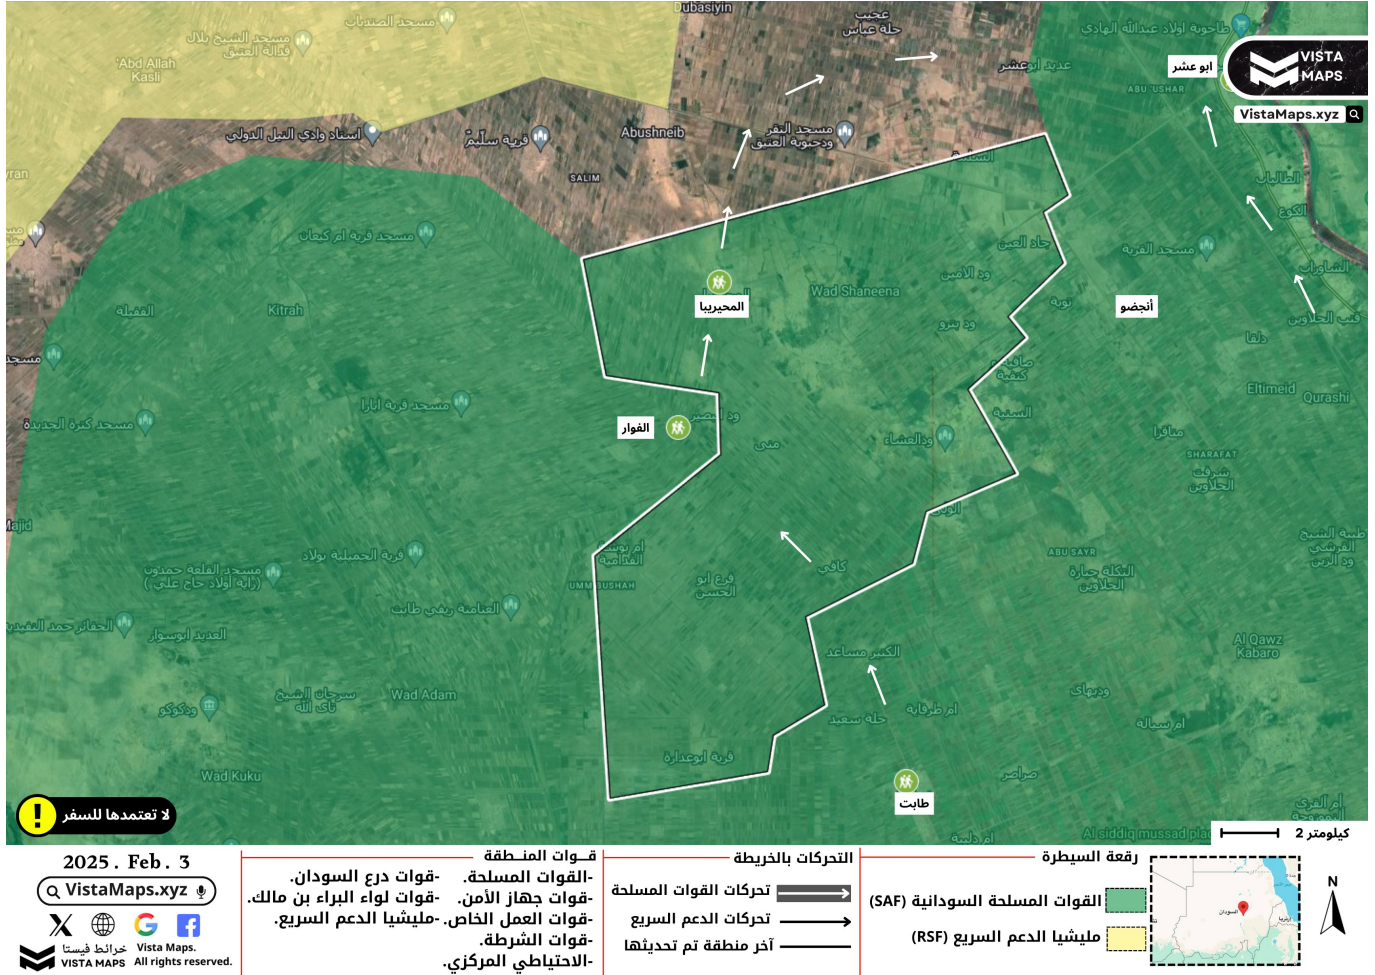

- القوات المسلحة تفرض سيطرتها على منطقتي فداسي والعزازة واخرى، وتتقدم نحو قيادة اللواء الثاني مشاة.
- ثبتت القوات المسلحة دفاعاتها في ود مدني وتواصل عمليات التمشيط بالمدينة.

- القوات المسلحة تفرض سيطرتها على مدينة طاب في الجهة الغربية وتواصل تقدمها نحو الحصاحيصا، التي لم يعد يفصلها عنها سوى أربع قرى.

**التحركات بالخريطة**  
- تحركات القوات المسلحة  
- تحركات الدعم السريع  
- آخر منطقة تم تحديثها

**رقعة السيطرة**  
- القوات المسلحة السودانية (SAF)  
- مليشيا الدعم السريع (RSF)

□

تم بالقوة العسكرية:

- فرض سيطرة القوات المسلحة على قيادة اللواء الثاني مشاة بالحصاحيصا وتحرير المدينة بالكامل.

- مطاردة الدعم السريع نحو محلية الكاملين والاستيلاء على مخازن الأسلحة.

{قاتلوهم يُعذِّبهم اللهُ بأيديكم ويُخزِهِم وينصرِكُم عليهم ويشفِ صدور قومٍ مؤمنين □}

- القوات المسلحة تفرض سيطرتها على مدينة أبو عشر وعدد من القرى، وتجه صوب الكاملين والتكينة في طريقها نحو الخرطوم من الناحية الغربية للنيل الأزرق.

**التحركات بالخريطة**  
- تحركات القوات المسلحة  
- تحركات الدعم السريع  
- آخر منطقة تم تحديثها

**رقعة السيطرة**  
- القوات المسلحة السودانية (SAF)  
- مليشيا الدعم السريع (RSF)

- القوات المسلحة تفرض سيطرتها على منطقة المحيريا والعديد من القرى التي أصبحت خالية.
- فرار مستمر لمليشيا الدعم السريع شمالاً نحو محلية الكاملين، حيث ستجري المعركة القادمة.