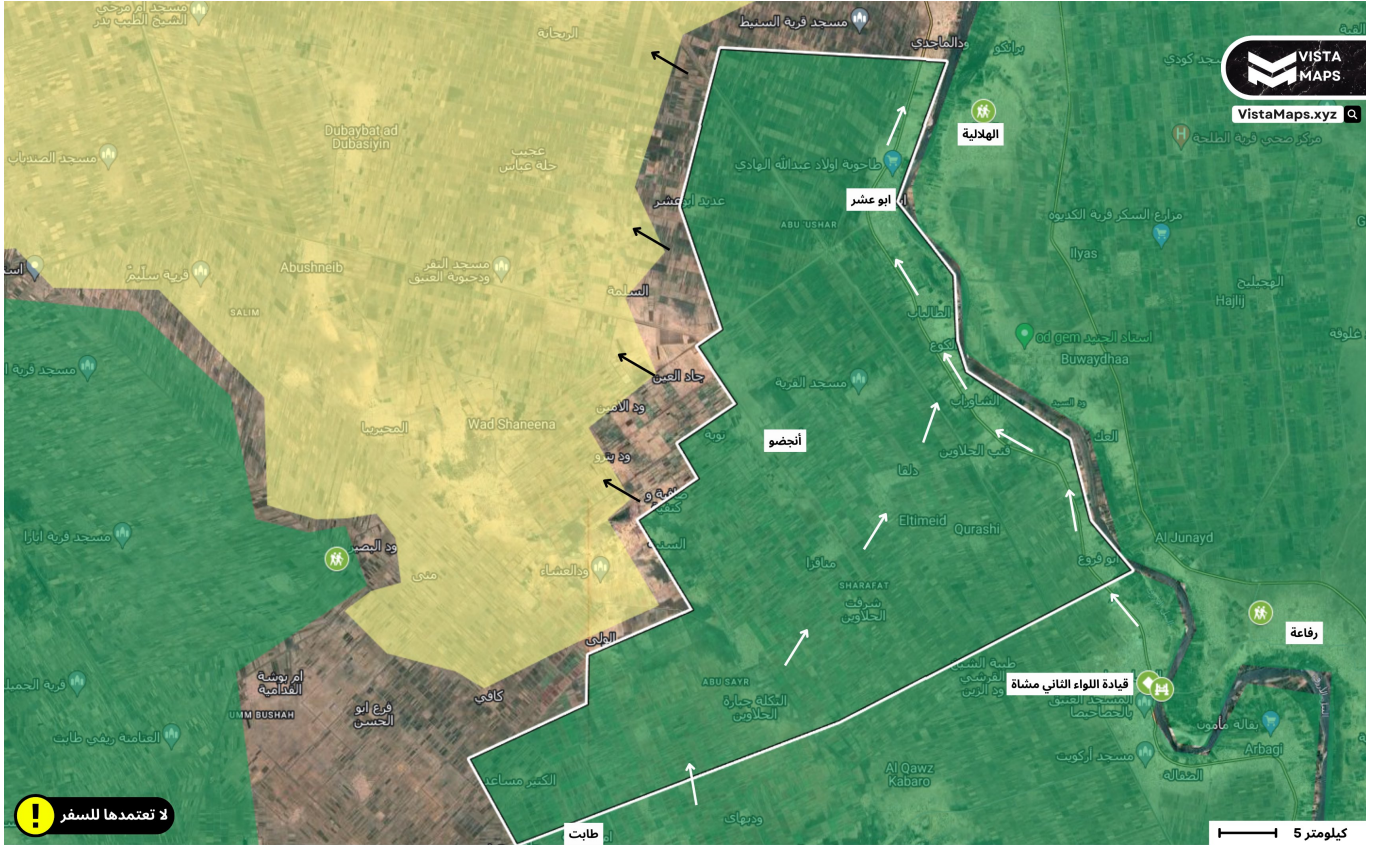

- القوات المسلحة تفرض سيطرتها على منطقتي فداسي والعزازة واخرى، وتتقدم نحو قيادة اللواء الثاني مشاة.
- ثبتت القوات المسلحة دفاعاتها في ود مدني وتواصل عمليات التمشيط بالمدينة.

- القوات المسلحة تفرض سيطرتها على مدينة طاب في الجهة الغربية وتواصل تقدمها نحو الحصاحيصا، التي لم يعد يفصلها عنها سوى أربع قرى.

**التحركات بالخريطة**  
- تحركات القوات المسلحة  
- تحركات الدعم السريع  
- آخر منطقة تم تحديثها

**رقعة السيطرة**  
- القوات المسلحة السودانية (SAF)  
- مليشيا الدعم السريع (RSF)

□

تم بالقوة العسكرية:

- فرض سيطرة القوات المسلحة على قيادة اللواء الثاني مشاة بالحصاحيصا وتحرير المدينة بالكامل.

- مطاردة الدعم السريع نحو محلية الكاملين والاستيلاء على مخازن الأسلحة.

{قاتلوهم يُعذِّبهم اللهُ بأيديكم ويُخزِهِم وينصرِكُم عليهم ويشفِ صدور قومٍ مؤمنين □}

- القوات المسلحة تفرض سيطرتها على مدينة أبو عشر وعدد من القرى، وتجه صوب الكاملين والتكينة في طريقها نحو الخرطوم من الناحية الغربية للنيل الأزرق.

**التحركات بالخريطة**  
- تحركات القوات المسلحة  
- تحركات الدعم السريع  
- آخر منطقة تم تحديثها

**رقعة السيطرة**  
- القوات المسلحة السودانية (SAF)  
- مليشيا الدعم السريع (RSF)

- القوات المسلحة تفرض سيطرتها على منطقة المحيريا والعديد من القرى التي أصبحت خالية.
- فرار مستمر لمليشيا الدعم السريع شمالاً نحو محلية الكاملين، حيث ستجري المعركة القادمة.