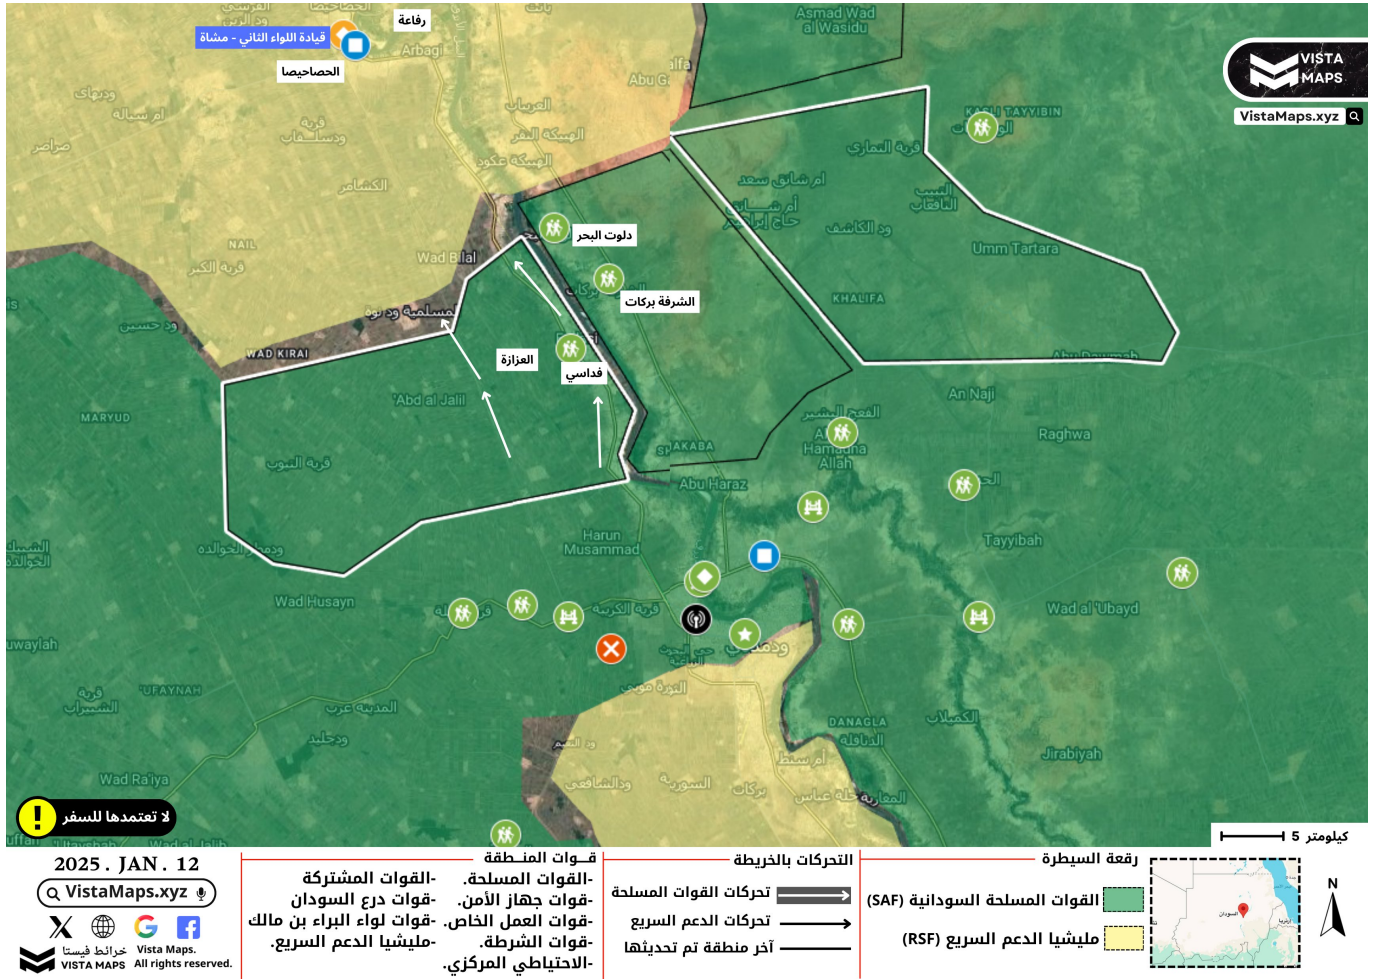

- القوات المسلحة تفرض سيطرتها على منطقتي فداسي والعزازة واخرى، وتتقدم نحو قيادة اللواء الثاني مشاة.
- ثبتت القوات المسلحة دفاعاتها في ود مدني وتواصل عمليات التمشيط بالمدينة.

- القوات المسلحة تفرض سيطرتها على مدينة طاب في الجهة الغربية وتواصل تقدمها نحو الحصاحيصا، التي لم يعد يفصلها عنها سوى أربع قرى.

**التحركات بالخريطة**  
- تحركات القوات المسلحة  
- تحركات الدعم السريع  
- آخر منطقة تم تحديثها

**رقعة السيطرة**  
- القوات المسلحة السودانية (SAF)  
- مليشيا الدعم السريع (RSF)

□

تم بالقوة العسكرية:

- فرض سيطرة القوات المسلحة على قيادة اللواء الثاني مشاة بالحصاحيصا وتحرير المدينة بالكامل.

- مطاردة الدعم السريع نحو محلية الكاملين والاستيلاء على مخازن الأسلحة.

{قاتلوهم يُعذِّبهم اللهُ بأيديكم ويُخزِهِم وينصرِكُم عليهم ويشفِ صدور قومٍ مؤمنين □}

- القوات المسلحة تفرض سيطرتها على مدينة أبو عشر وعدد من القرى، وتجه صوب الكاملين والتكينة في طريقها نحو الخرطوم من الناحية الغربية للنيل الأزرق.

**التحركات بالخريطة**  
- تحركات القوات المسلحة  
- تحركات الدعم السريع  
- آخر منطقة تم تحديثها

**رقعة السيطرة**  
- القوات المسلحة السودانية (SAF)  
- مليشيا الدعم السريع (RSF)

- القوات المسلحة تفرض سيطرتها على منطقة المحيريا والعديد من القرى التي أصبحت خالية.
- فرار مستمر لمليشيا الدعم السريع شمالاً نحو محلية الكاملين، حيث ستجري المعركة القادمة.