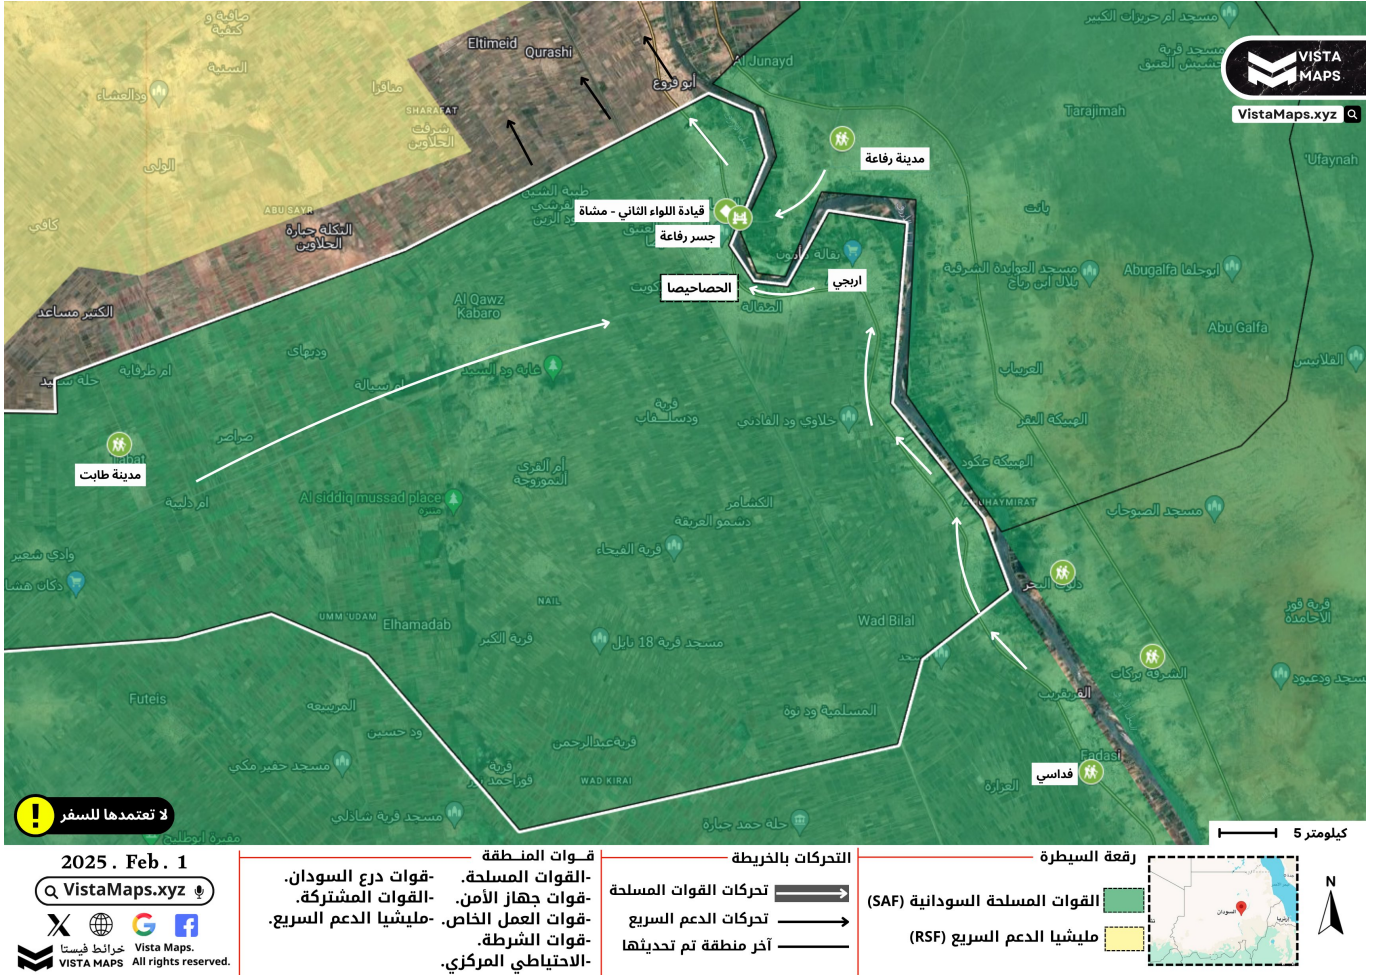

- القوات المسلحة تفرض سيطرتها على منطقتي فداسي والعزازة واخرى، وتتقدم نحو قيادة اللواء الثاني مشاة.
- ثبتت القوات المسلحة دفاعاتها في ود مدني وتواصل عمليات التمشيط بالمدينة.

- القوات المسلحة تفرض سيطرتها على مدينة طاب في الجهة الغربية وتواصل تقدمها نحو الحصاحيصا، التي لم يعد يفصلها عنها سوى أربع قرى.

**التحركات بالخريطة**  
- تحركات القوات المسلحة  
- تحركات الدعم السريع  
- آخر منطقة تم تحديثها

**رقعة السيطرة**  
- القوات المسلحة السودانية (SAF)  
- مليشيا الدعم السريع (RSF)

□

تم بالقوة العسكرية:

- فرض سيطرة القوات المسلحة على قيادة اللواء الثاني مشاة بالحصاحيصا وتحرير المدينة بالكامل.

- مطاردة الدعم السريع نحو محلية الكاملين والاستيلاء على مخازن الأسلحة.

{قاتلوهم يُعذِّبهم اللهُ بأيديكم ويُخزِهِم وينصرِكُم عليهم ويشفِ صدور قومٍ مؤمنين □}

- القوات المسلحة تفرض سيطرتها على مدينة أبو عشر وعدد من القرى، وتجه صوب الكاملين والتكينة في طريقها نحو الخرطوم من الناحية الغربية للنيل الأزرق.

**التحركات بالخريطة**  
- تحركات القوات المسلحة  
- تحركات الدعم السريع  
- آخر منطقة تم تحديثها

**رقعة السيطرة**  
- القوات المسلحة السودانية (SAF)  
- مليشيا الدعم السريع (RSF)

- القوات المسلحة تفرض سيطرتها على منطقة المحيريا والعديد من القرى التي أصبحت خالية.
- فرار مستمر لمليشيا الدعم السريع شمالاً نحو محلية الكاملين، حيث ستجري المعركة القادمة.