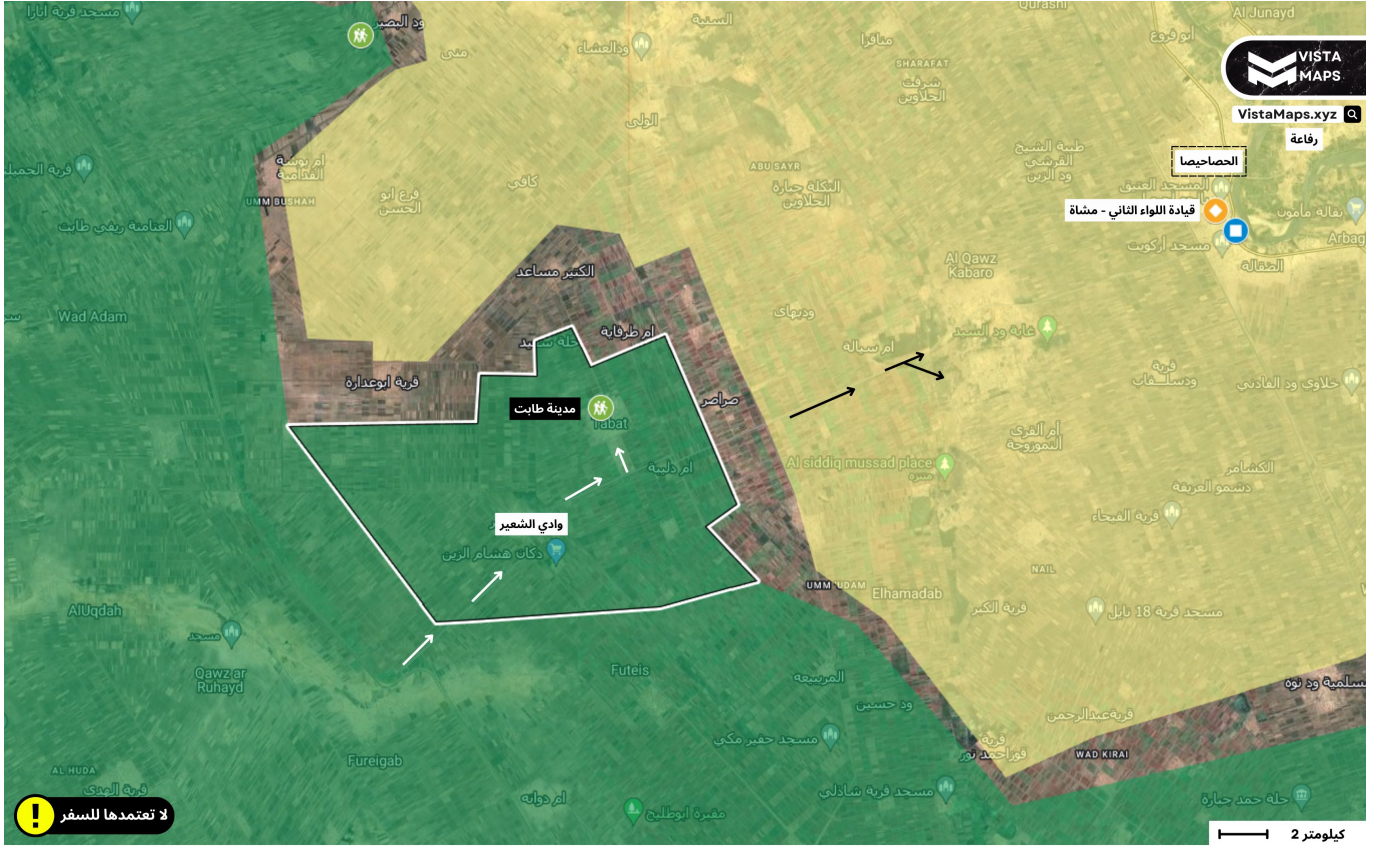

لا تعتمد على السفر

2025 . Feb. 1

VistaMaps.xyz

Vista Maps. خرائط فيستا
VISTA MAPS All rights reserved.

قوات المنطقة
-القوات المسلحة.
-قوات جهاز الأمن.
-قوات العمل الخاص.
-قوات الشرطة.
-الاحتياطي المركزي.

التحركات بالخريطة
- تحركات القوات المسلحة
- تحركات الدعم السريع
- آخر منطقة تم تحديثها

رقعة السيطرة
- القوات المسلحة السودانية (SAF)
- مليشيا الدعم السريع (RSF)

□

تم بالقوة العسكرية:

- فرض سيطرة القوات المسلحة على قيادة اللواء الثاني مشاة بالحصاحيصا وتحرير المدينة بالكامل.

- مطاردة الدعم السريع نحو محلية الكاملين والاستيلاء على مخازن الأسلحة.

{قاتلوهم يُعذِّبهم اللهُ بأيديكم ويُخزِهِم وينصرِكُم عليهم ويشفِ صدور قومٍ مؤمنين □}